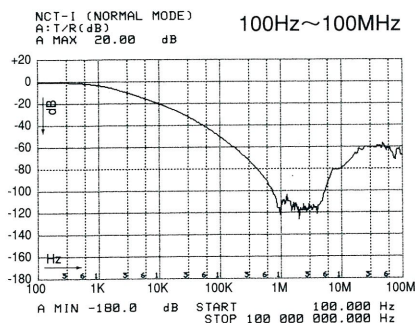

NCT-I3 型

コンセントに接続できます

プラグ / コンセントタイプ

NCT-I4 型

特に雷サージ襲来が予想される場合に安心です

防雷サージタイプ

用途に合わせて 4 種類の中からお選びいただけます。

■ I3型外形図

■ 外形寸法・質量表

容量 (VA)	寸法 (mm)						質量 (kg)
	W	D	H	X	Y	A/B	
505	138	180	115	125	122	6/9	8.5
1k	176	201	149	159	135	7/9	16
1.4k	176	241	149	159	175	7/9	23

■ I4型外形図

■ 外形寸法・質量表

容量 (VA)	寸法 (mm)						質量 (kg)
	W	D	H	X	Y	A/B	
300	138	156	115	125	72	6/9	5.5
500	138	186	115	125	102	6/9	8.5
1k	176	207	149	159	115	7/9	16
1.5k	176	247	149	159	155	7/9	23
2k	176	247	149	159	155	7/9	23

■ 減衰率特性曲線

Normal Mode

Common Mode