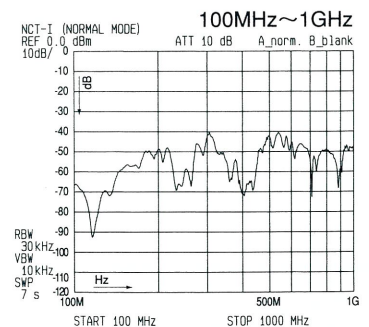

■ 減衰率特性曲線

Normal Mode