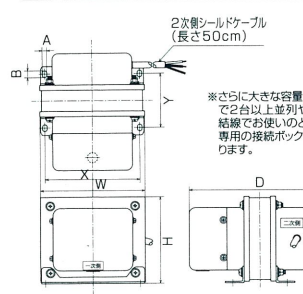

NCT-I3 型

コンセントに接続できます

プラグ / コンセントタイプ

NCT-I4 型

特に雷サージ襲来が予想される場合に安心です

防雷サージタイプ

用途に合わせて 4 種類の中からお選びいただけます。

■ I3型外形図

■ 外形寸法・質量表

容量 (VA)	寸法 (mm)						質量 (kg)
	W	D	H	X	Y	A/B	
505	138	180	115	125	122	6/9	8.5
1k	176	201	149	159	135	7/9	16
1.4k	176	241	149	159	175	7/9	23

■ I4型外形図

■ 外形寸法・質量表

容量 (VA)	寸法 (mm)						質量 (kg)
	W	D	H	X	Y	A/B	
300	138	156	115	125	72	6/9	5.5
500	138	186	115	125	102	6/9	8.5
1k	176	207	149	159	115	7/9	16
1.5k	176	247	149	159	155	7/9	23
2k	176	247	149	159	155	7/9	23