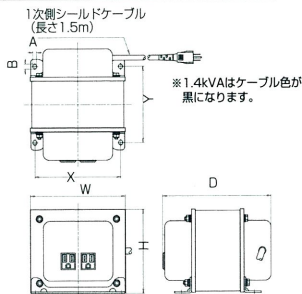

NCT-I3 型

コンセントに接続できます

プラグ / コンセントタイプ

NCT-I4 型

特に雷サージ襲来が予想される場合に安心です

防雷サージタイプ

用途に合わせて 4 種類の中からお選びいただけます。

■ I3型外形図

■ 外形寸法・質量表

容量 (VA)	寸法 (mm)						質量 (kg)
	W	D	H	X	Y	A/B	
505	138	180	115	125	122	6/9	8.5
1k	176	201	149	159	135	7/9	16
1.4k	176	241	149	159	175	7/9	23

■ I4型外形図

■ 外形寸法・質量表

容量 (VA)	寸法 (mm)						質量 (kg)
	W	D	H	X	Y	A/B	
300	138	156	115	125	72	6/9	5.5
500	138	186	115	125	102	6/9	8.5
1k	176	207	149	159	115	7/9	16
1.5k	176	247	149	159	155	7/9	23
2k	176	247	149	159	155	7/9	23