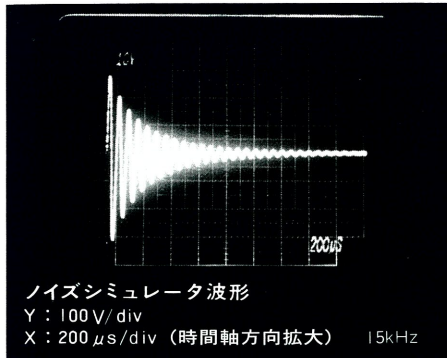

ノイズ遮断特性オシログラム

ノイズカットトランス NCT-G型

※ Y軸には、外付倍率器 (1/10) を使用しています。