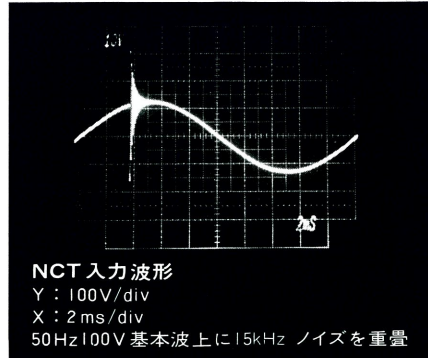

ノイズ遮断特性オシログラム

ノイズカットトランス NCT-G型

※ Y軸には、外付倍率器 (1/10) を使用しています。