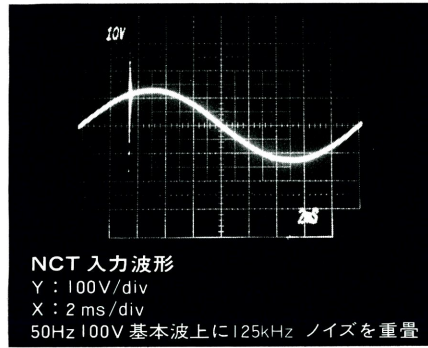

ノイズ遮断特性オシログラム

ノイズカットトランス NCT-G型

※ Y軸には、外付倍率器 (1/10) を使用しています。