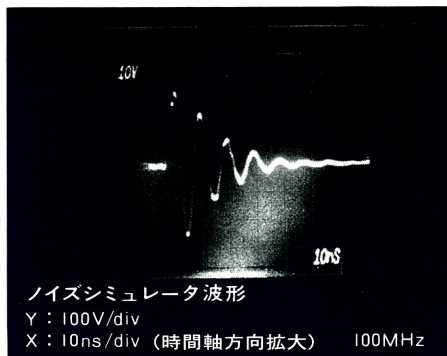

ノイズ遮断特性オシログラム

ノイズカットトランス NCT-G型

※ Y軸には、外付倍率器 (1/10) を使用しています。