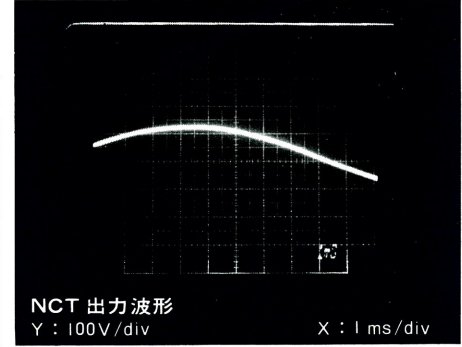

ノイズ遮断特性オシログラム

ノイズカットトランス NCT-G型

※ Y軸には、外付倍率器 (1/10) を使用しています。