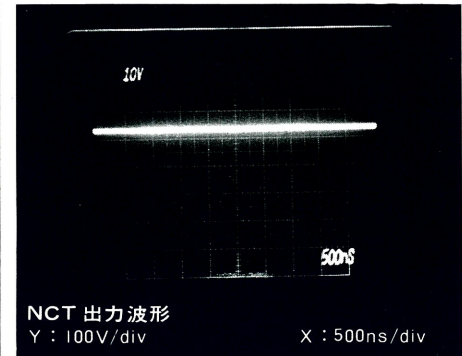

ノイズ遮断特性オシログラム

ノイズカットトランス NCT-G型

※ Y軸には、外付倍率器 (1/10) を使用しています。