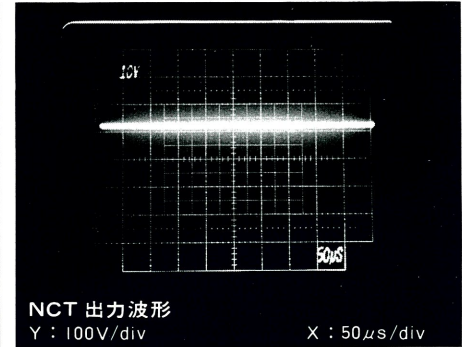

ノイズ遮断特性オシログラム

ノイズカットトランス NCT-G型

※ Y軸には、外付倍率器 (1/10) を使用しています。