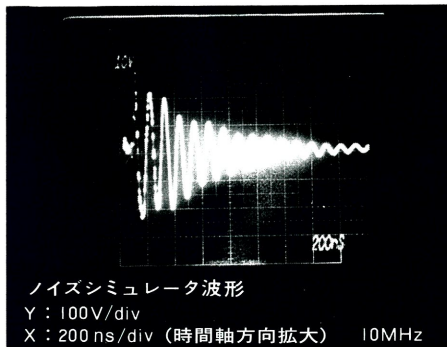

ノイズ遮断特性オシログラム

ノイズカットトランス NCT-G型

※ Y軸には、外付倍率器 (1/10) を使用しています。