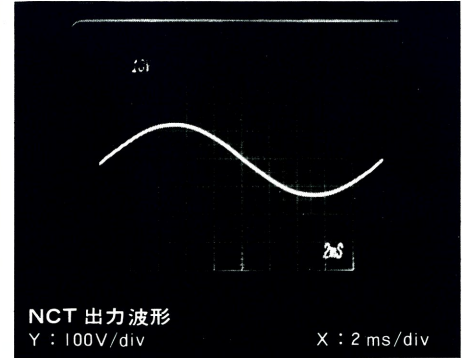

ノイズ遮断特性オシログラム

ノイズカットトランス NCT-G型

※ Y軸には、外付倍率器 (1/10) を使用しています。