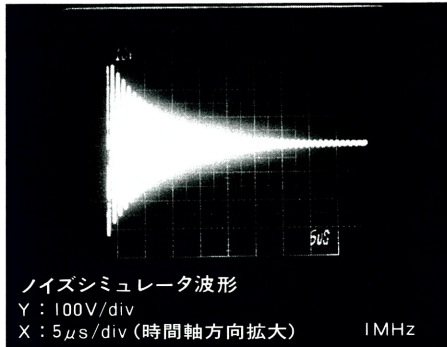

ノイズ遮断特性オシログラム

ノイズカットトランス NCT-G型

※ Y軸には、外付倍率器 (1/10) を使用しています。