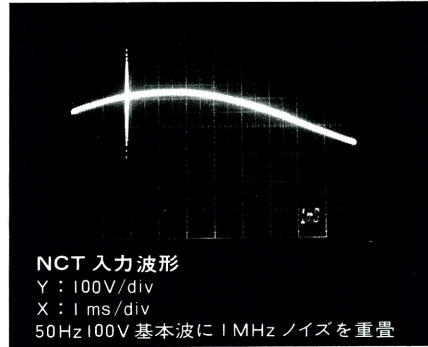

ノイズ遮断特性オシログラム

ノイズカットトランス NCT-G型

※ Y軸には、外付倍率器 (1/10) を使用しています。