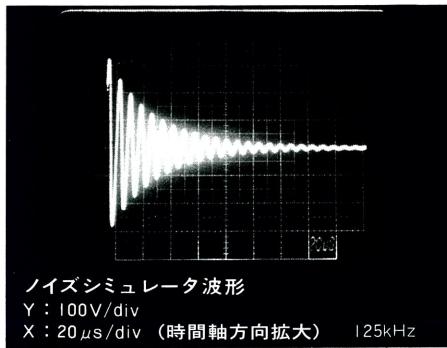

ノイズ遮断特性オシログラム

ノイズカットトランス NCT-G型

※ Y軸には、外付倍率器 (1/10) を使用しています。