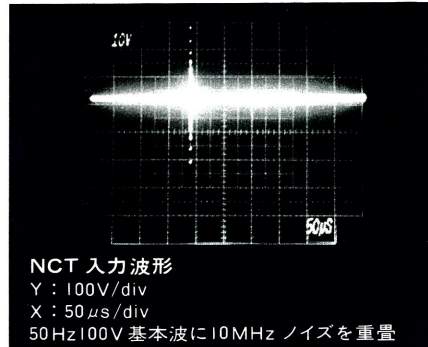

ノイズ遮断特性オシログラム

ノイズカットトランス NCT-G型

※ Y軸には、外付倍率器 (1/10) を使用しています。