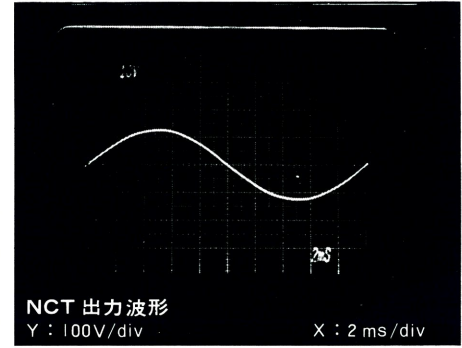

ノイズ遮断特性オシログラム

ノイズカットトランス NCT-G型

※ Y軸には、外付倍率器 (1/10) を使用しています。