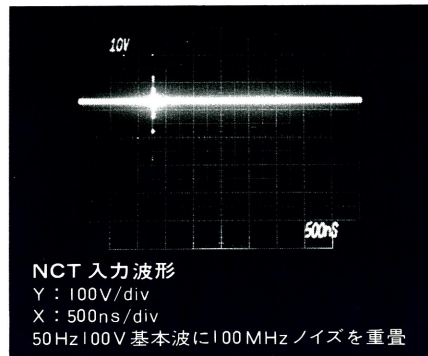

ノイズ遮断特性オシログラム

ノイズカットトランス NCT-G型

※ Y軸には、外付倍率器 (1/10) を使用しています。